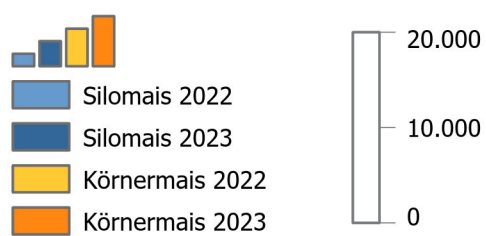

# Erntemenge Silomais (inkl. Biogasnutzung) und Körnermais (inkl. CCM) in Deutschland

**Erntemenge Silo- (inkl. Biogasnutzung) und Körnermais (inkl. CCM) für 2022 und 2023 in 1.000 Tonnen**

Deutsches Maiskomitee e.V.  
 Copyright  
 Deutsches Maiskomitee e.V. (DMK)  
 Brühler Straße 9  
 53119 Bonn  
<http://www.maiskomitee.de>