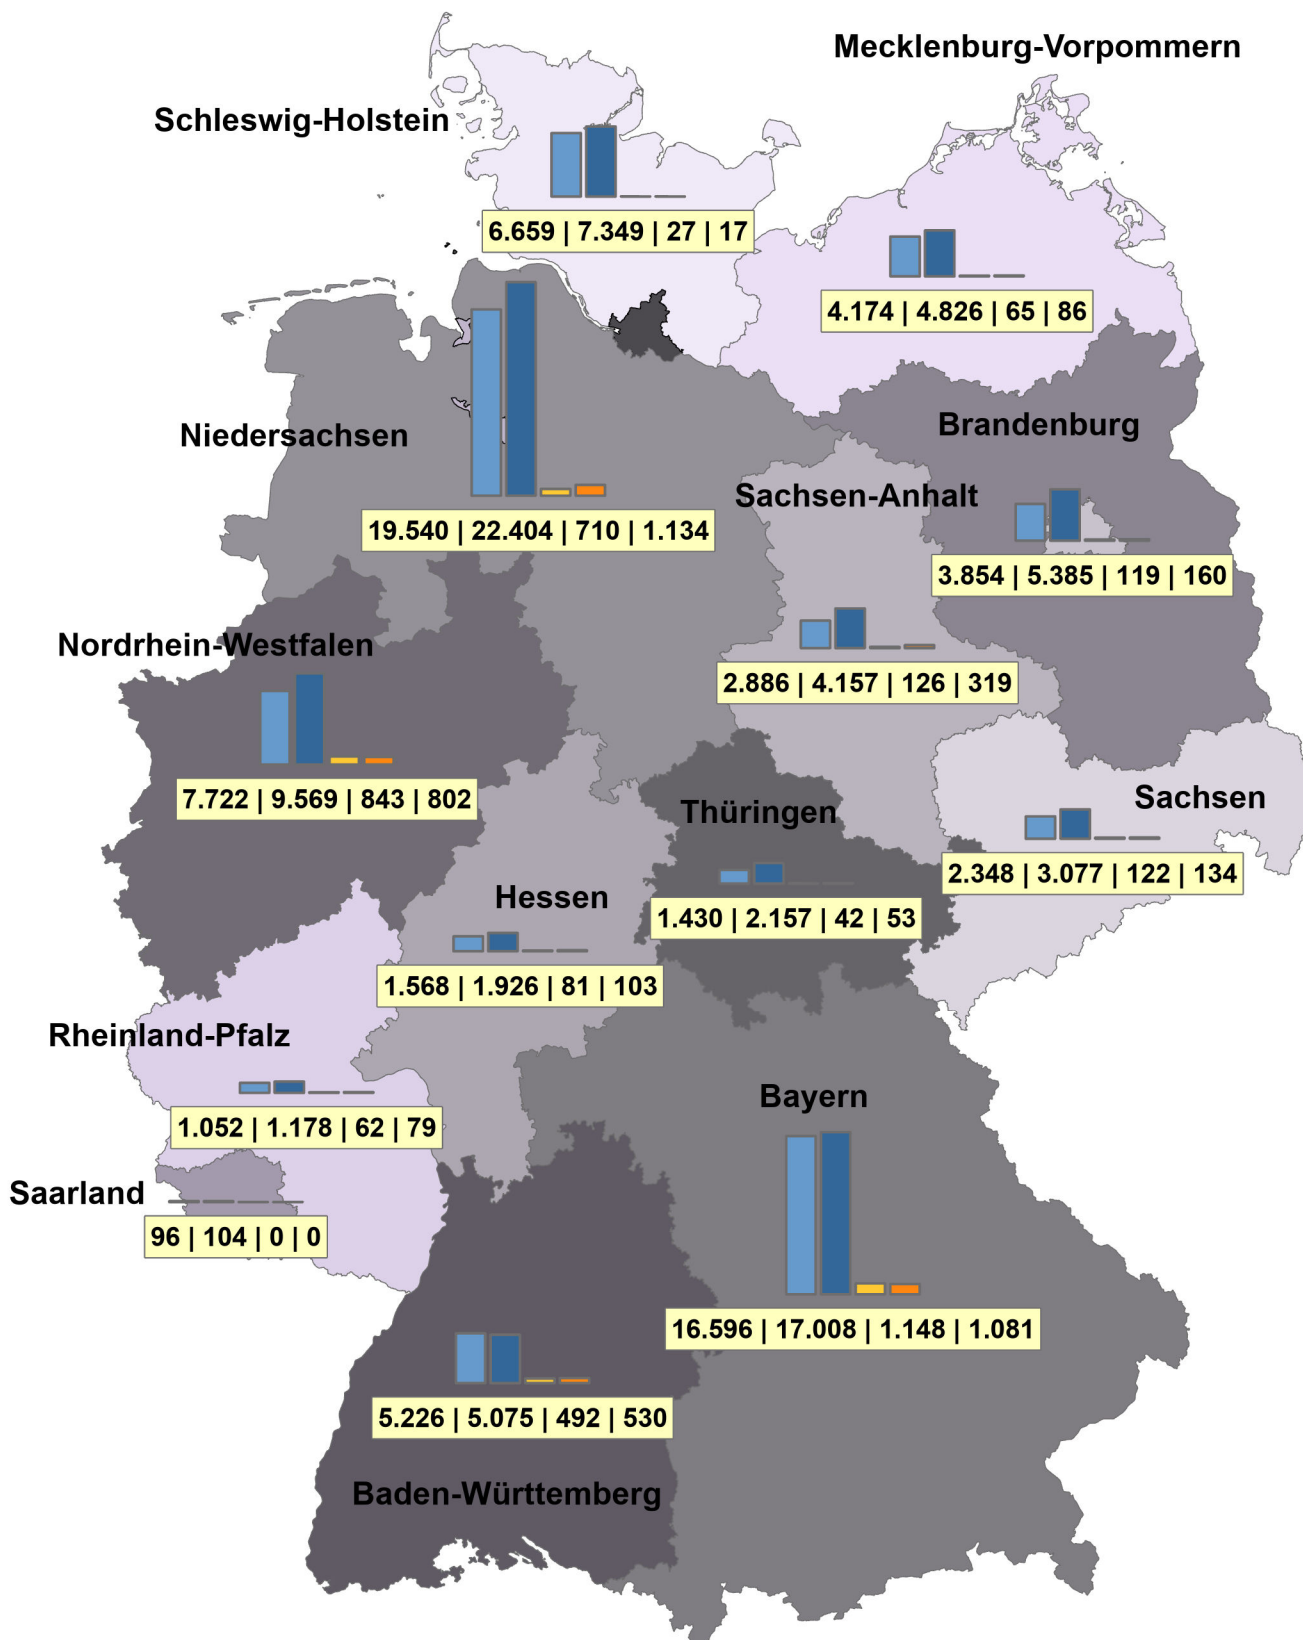

# Erntemenge Silomais (inkl. Biogasnutzung) und Körnermais (inkl. CCM) in Deutschland

**Erntemenge Silo- (inkl. Biogasnutzung) und Körnermais (inkl. CCM) für 2022 und 2023 in 1.000 Tonnen**

Deutsches Maiskomitee e.V.  
 Copyright  
 Deutsches Maiskomitee e.V. (DMK)  
 Brühler Straße 9  
 53119 Bonn  
<http://www.maiskomitee.de>

Quelle: DMK, Statistisches Bundesamt (Erhebung 2023)  
 © GeoBasis-DE / BKG 2023 Daten verändert.  
<http://www.bkg.bund.de>