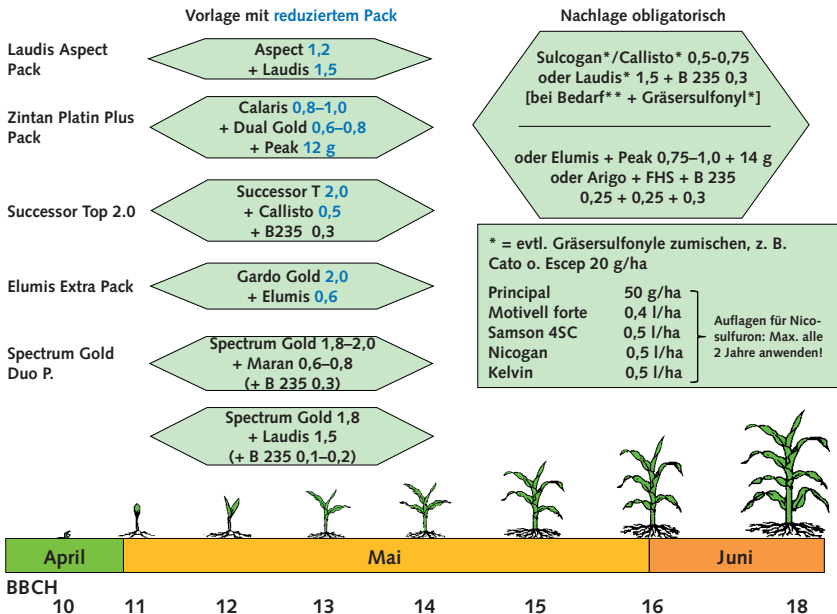

Abb. 3: Herbizide bei geplanter Spritzfolge 2017

* Achtung: Laudis solo kann in Kombination mit MaisTer power zu Schäden führen