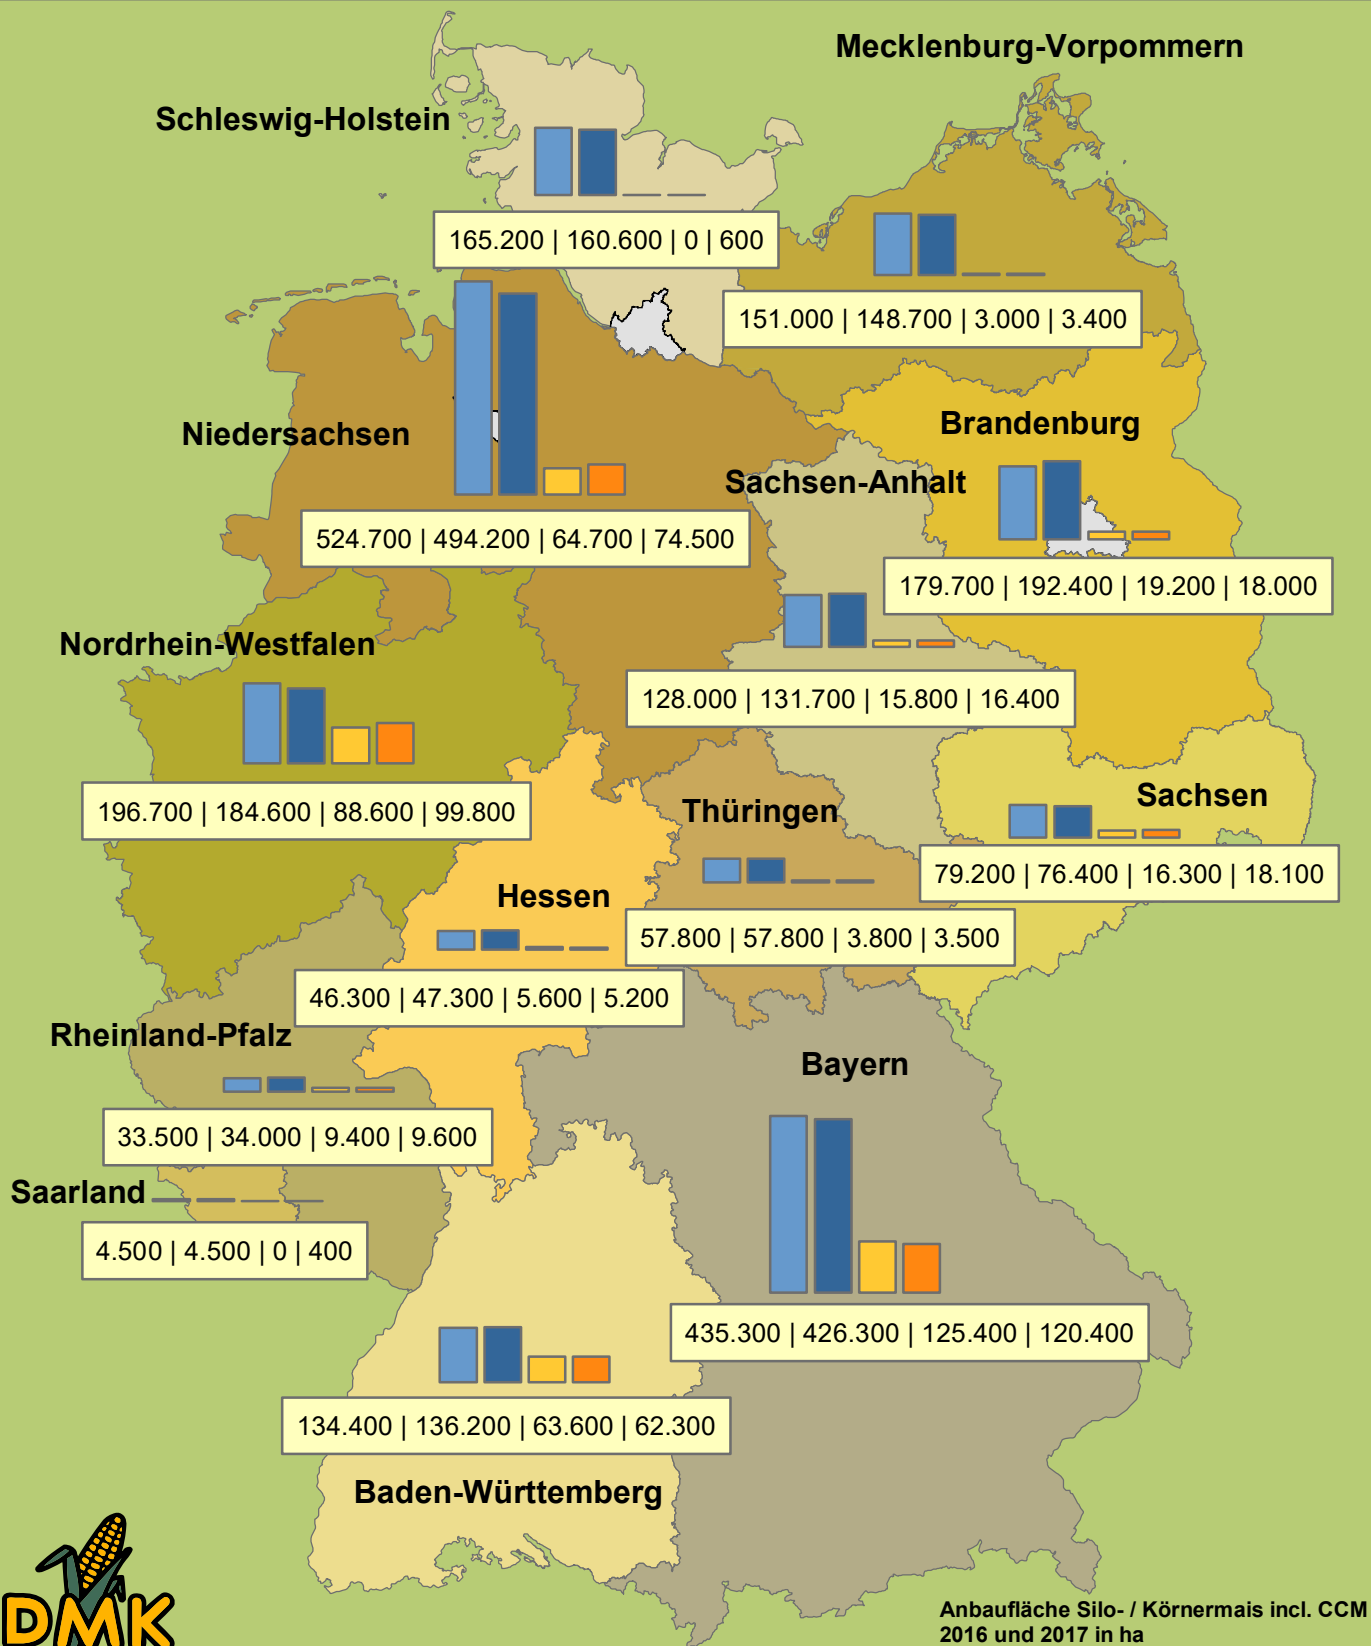

# Anbaufläche Silomais / Körnermais CCM in Deutschland

Anbaufläche Silo- / Körnermais incl. CCM  
2016 und 2017 in ha

Silomais 2016  
Silomais 2017  
Körnermais 2016  
Körnermais 2017

Copyright  
Deutsches Maiskomitee e.V. (DMK)  
Brühler Straße 9  
53119 Bonn

<http://www.maiskomitee.de>  
Quelle: DMK, Statistisches Bundesamt (Erhebung 2017)