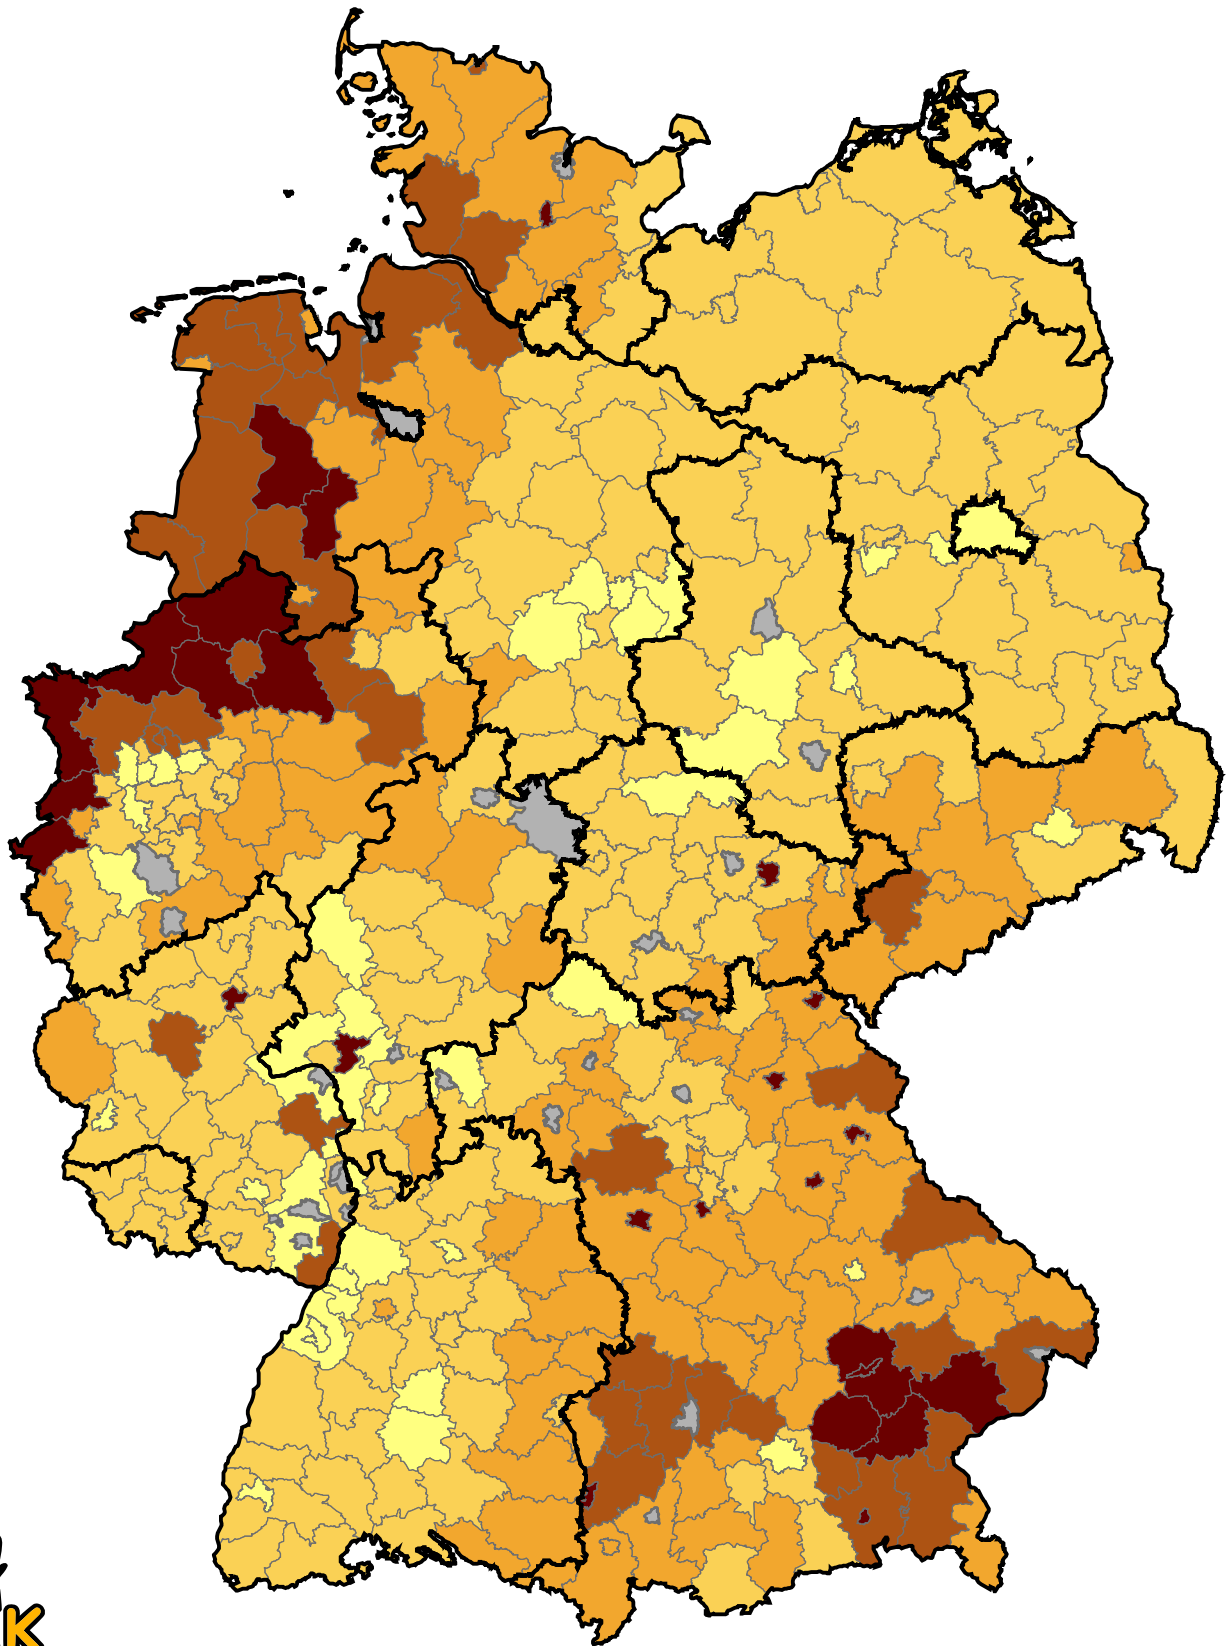

# Rindviehdichte (RVD) je Hektar Ackerfutterfläche + Grünland für 2016

Copyright  
Deutsches Maiskomitee e.V. (DMK)  
Brühler Straße 9  
53119 Bonn

<http://www.maiskomitee.de>

Quelle: DMK, Statistische Landesämter (Erhebung 2016)

**Rindviehdichte je Hektar  
Ackerfutterfläche + Grünland in RVD/ha**