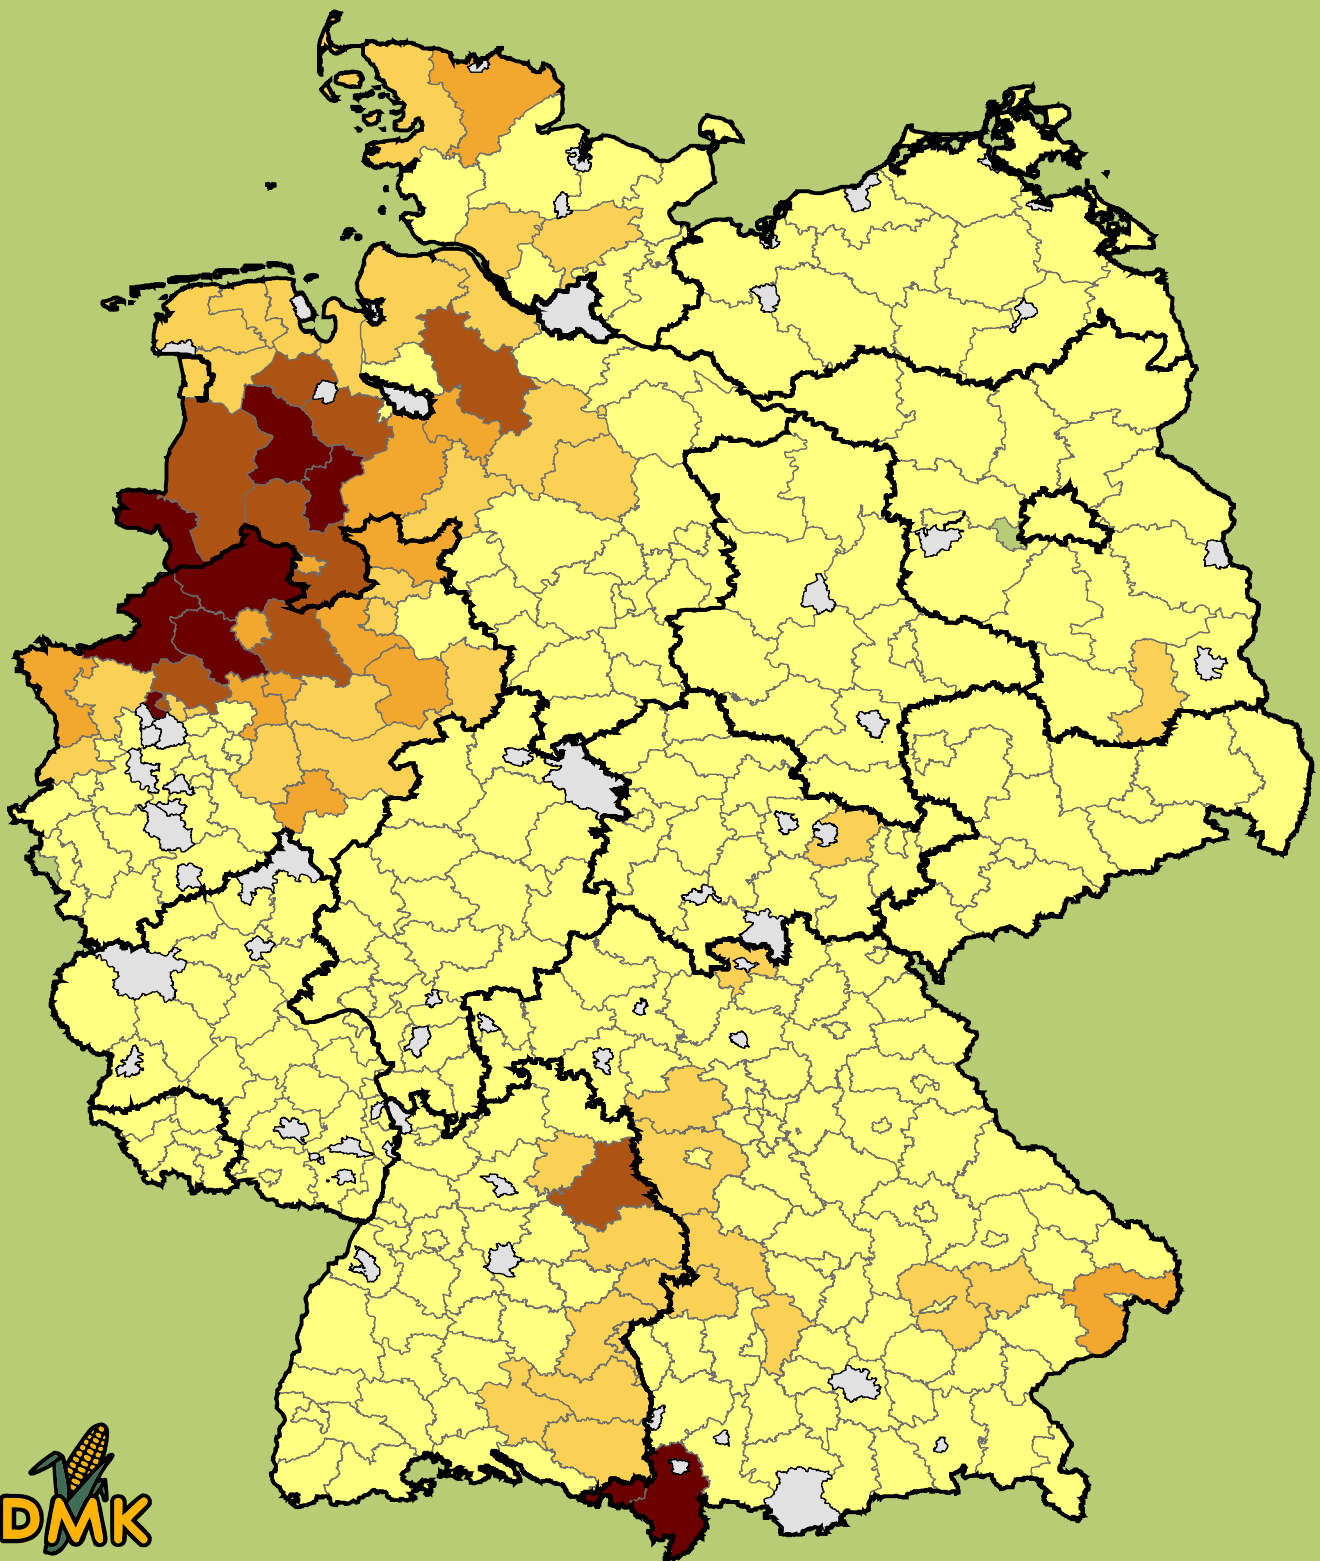

Schweinevihdichte je Hektar Ackerfläche ohne Ackerfutterfläche für 2010

Copyright
Deutsches Maiskomitee e.V. (DMK)
Brühler Straße 9
53119 Bonn

<http://www.maiskomitee.de>

Quelle: DMK, Statistische Landesämter (Erhebung 2010)

**Schweinevihdichte je Hektar
Ackerfläche ohne Ackerfutterfläche in SVD/ha**