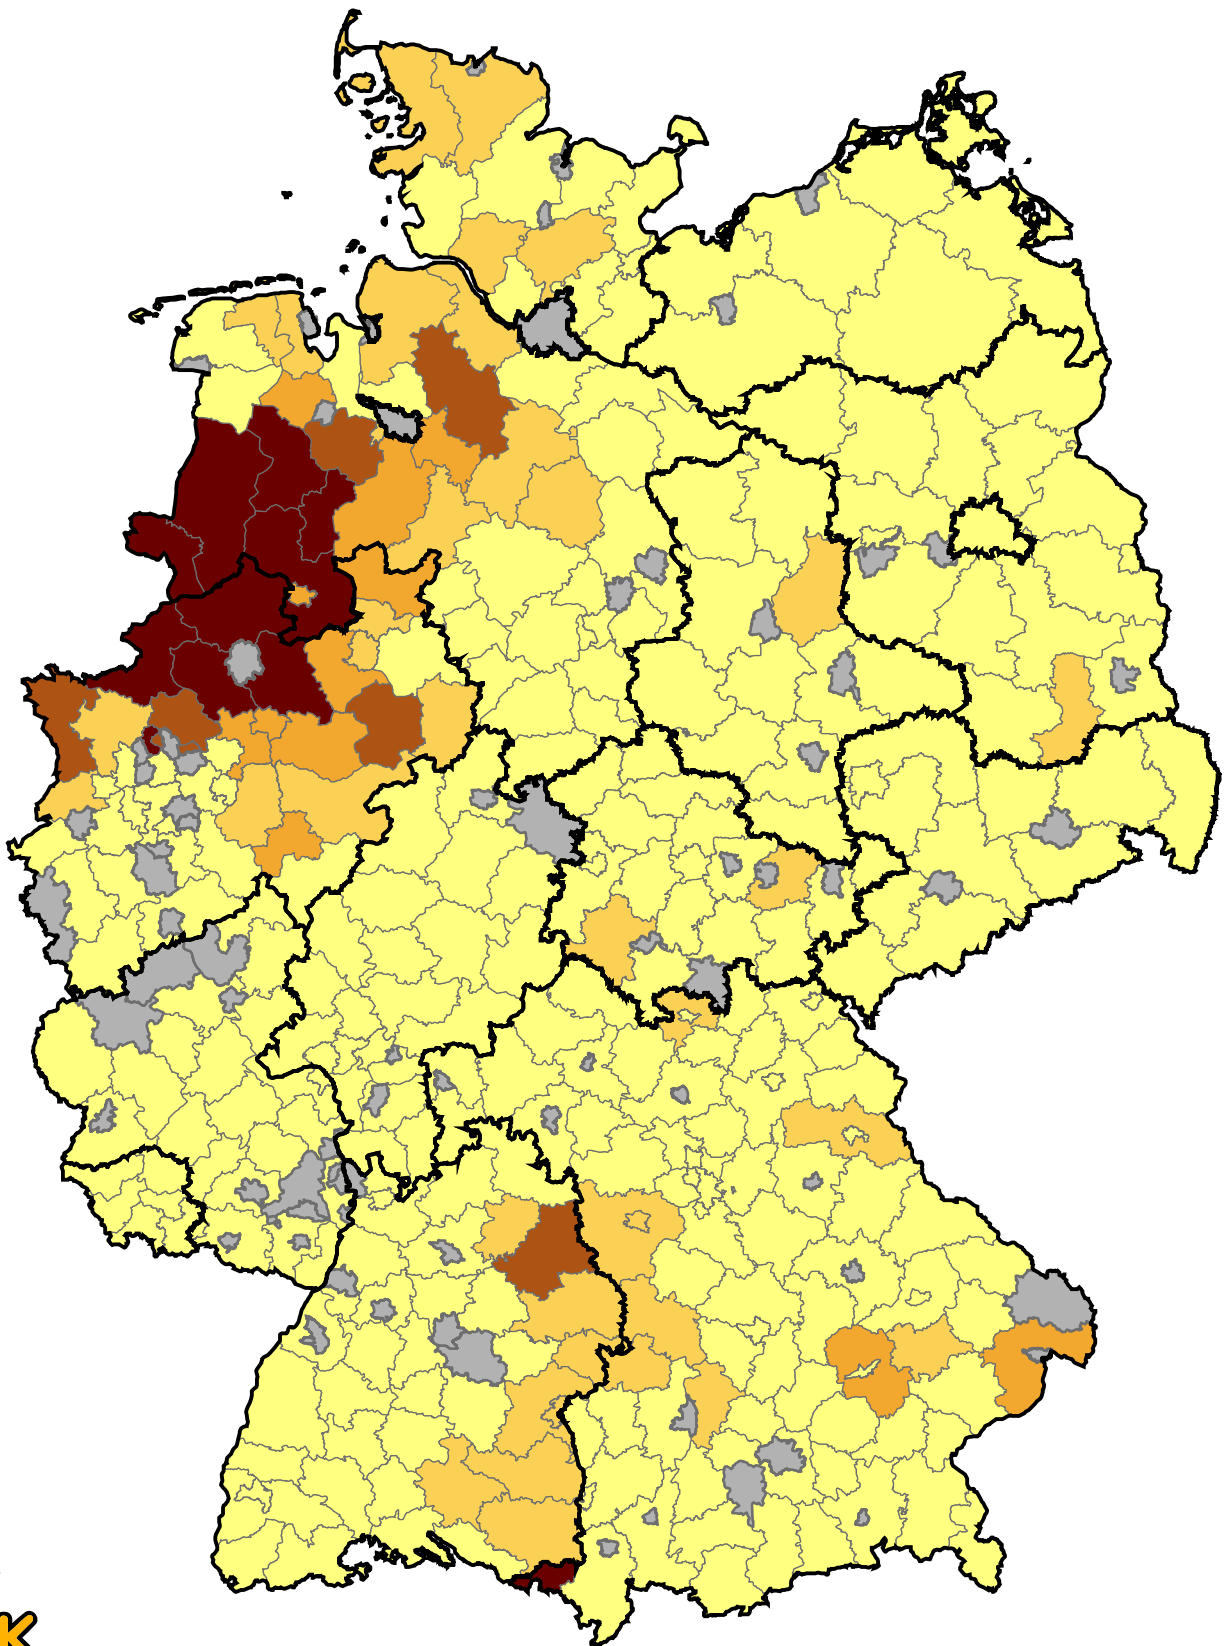

Schweineviehdichte (SVD) je Hektar Ackerfläche ohne Ackerfutterfläche für 2016

Copyright
Deutsches Maiskomitee e.V. (DMK)
Brühler Straße 9
53119 Bonn

<http://www.maiskomitee.de>

Quelle: DMK, Statistische Landesämter (Erhebung 2016)

**Schweineviehdichte je Hektar
Ackerfläche ohne Ackerfutterfläche in SVD/ha**