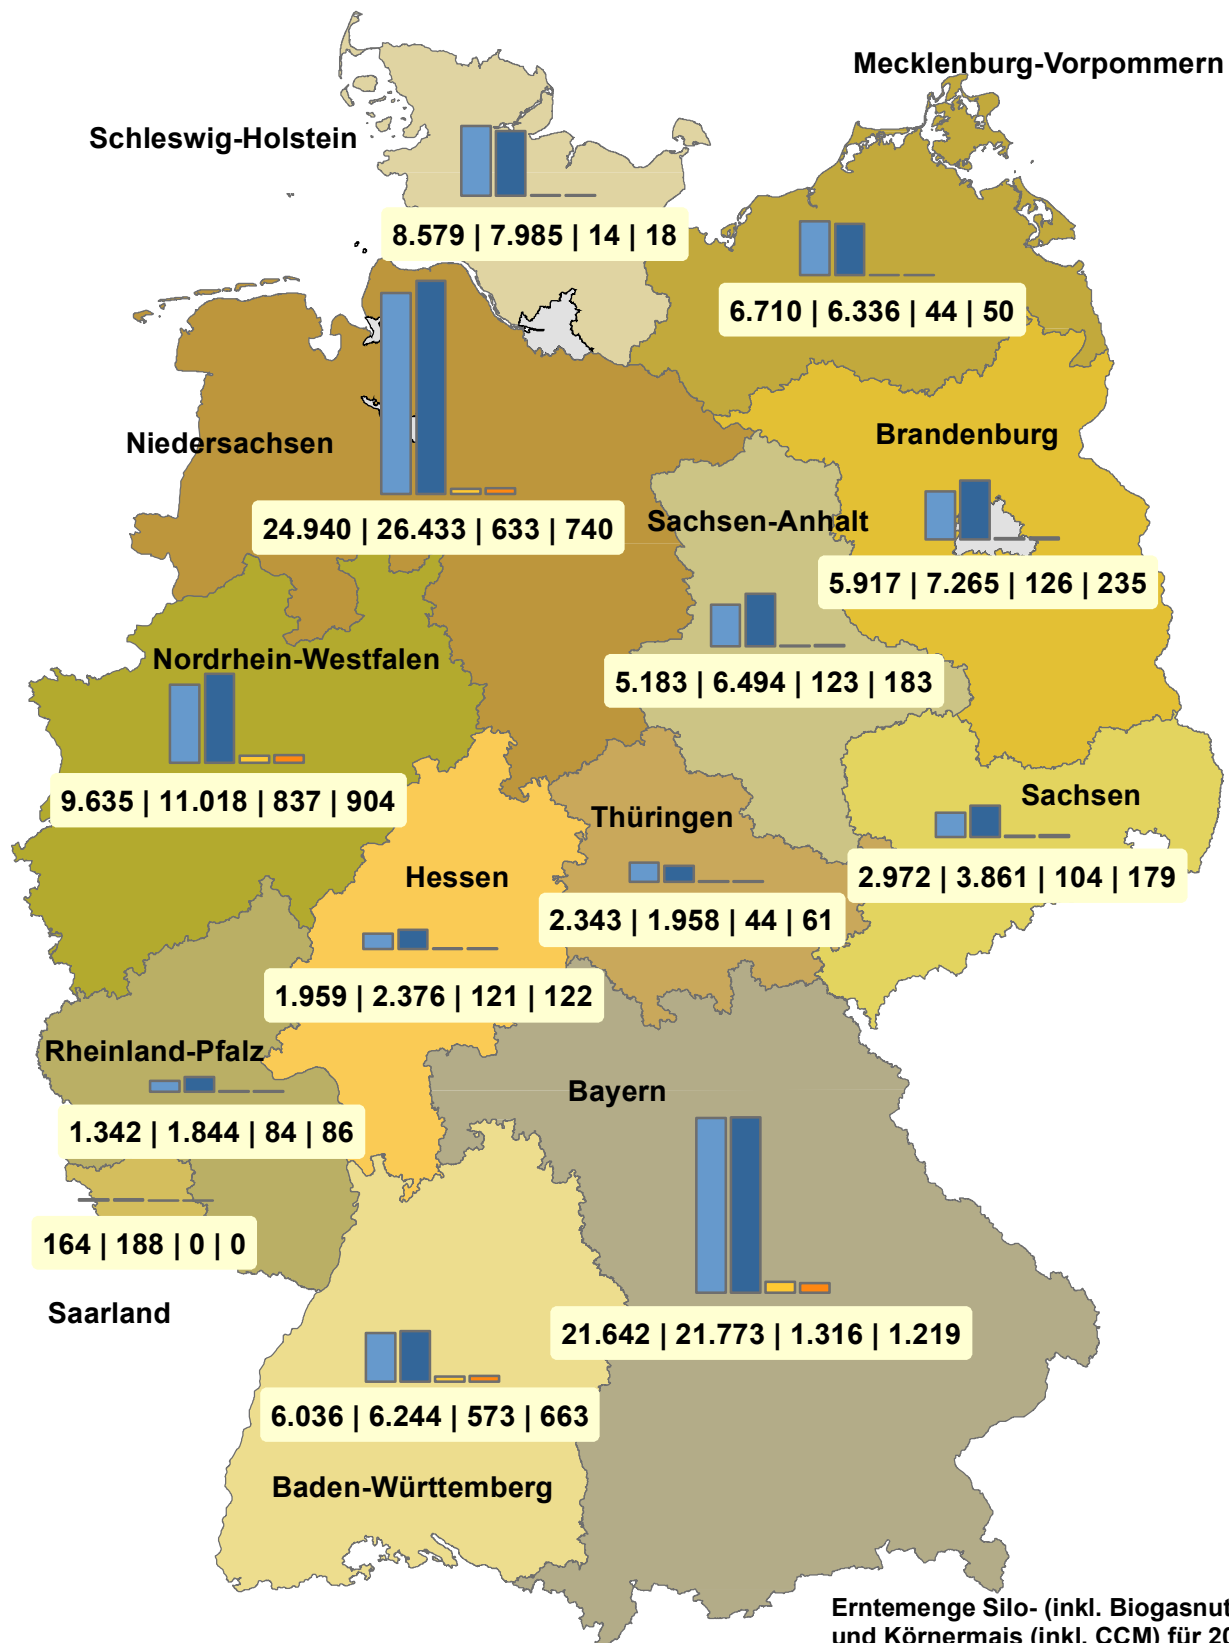

Erntemenge Silomais (inkl. Biogasnutzung) und Körnermais (inkl. CCM) in Deutschland

Erntemenge Silo- (inkl. Biogasnutzung) und Körnermais (inkl. CCM) für 2020 und 2021 in 1.000 Tonnen

Copyright
Deutsches Maiskomitee e.V. (DMK)
Brühler Straße 9
53119 Bonn

<http://www.maiskomitee.de>
Quelle: DMK, Statistisches Bundesamt (Erhebung 2021)
© GeoBasis-DE / BKG 2018

Silomais 2020 
Silomais 2021 
Körnermais 2020 
Körnermais 2021 